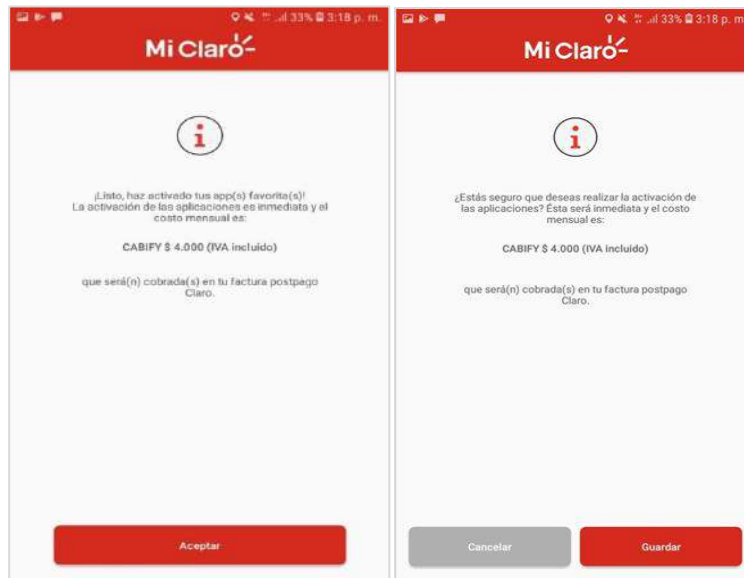

- i. Una vez oprimido el botón, saldrá mensaje de confirmación.