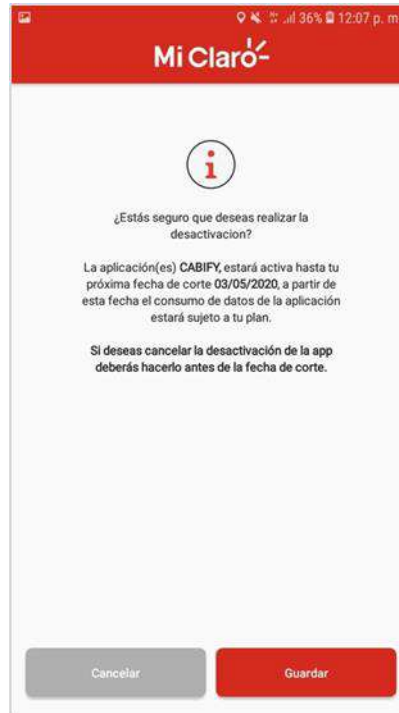

- b. En la parte inferior ingresa a la opción **“Aplicaciones elegibles”**.

d. Luego selecciona la opción **“Comprar aplicaciones”**

e. Elige la aplicación que desea comprar oprimiendo en el botón.

f. Dar clic en confirmar.

- g. El usuario recibirá el mensaje de proceso exitoso.

2. Desactivación:

- a. El usuario Ingresa a la **APP Mi claro** y selecciona la opción **“Detalle de tu plan”**.

- b. En la parte inferior ingresa a la opción **“Aplicaciones elegibles”**.

- c. Selecciona la opción **“Comprar aplicaciones”**.

d. Seleccionar la aplicación que se quiere desactivar.

e. Confirmar la desactivación.

f. Le aparece un Mensaje de desactivación.

g. La aplicación estará activa **hasta su próxima fecha de corte.**