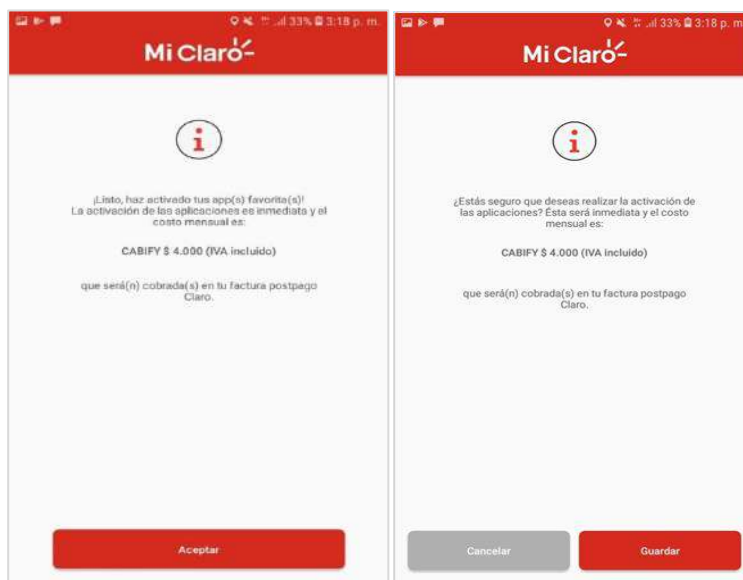

- i. Una vez oprimido el botón, saldrá mensaje de confirmación.