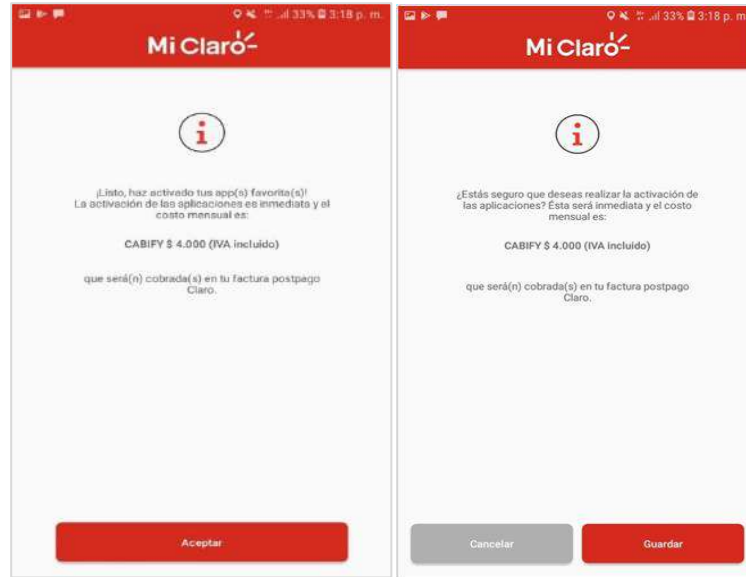

- i. Una vez oprimido el botón, saldrá mensaje de confirmación.

- j. Una vez se desista de la desactivación, se verá nuevamente la aplicación en la sección de las aplicaciones adicionales, como activa.