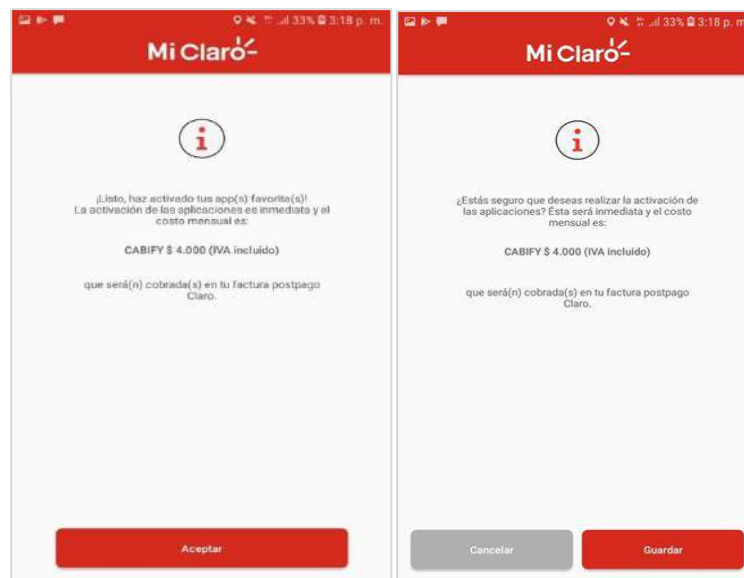

- j. Una vez se desista de la desactivación, se verá nuevamente la aplicación en la sección de las aplicaciones adicionales, como activa.