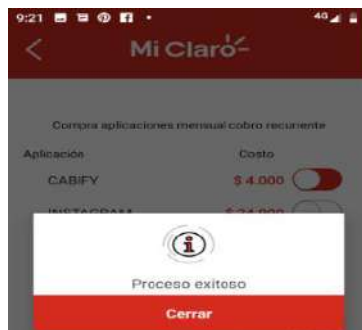

## Anexo 1:

- Paso a Paso activación y desactivación de aplicaciones por medio de la APP Mi Claro.
- Listado de planes que no aplican para compra de apps.

### 1. Activación:

- a. El usuario ingresa a la APP **Mi claro** y selecciona la opción **“Detalle de tu plan”**.

- b. En la parte inferior ingresa a la opción **“Aplicaciones elegibles”**.

d. Luego selecciona la opción **“Comprar aplicaciones”**

e. Elige la aplicación que desea comprar oprimiendo en el botón.

f. Dar clic en confirmar.

- g. El usuario recibirá el mensaje de proceso exitoso.

## 2. Desactivación:

- a. El usuario Ingresa a la **APP Mi claro** y selecciona la opción **“Detalle de tu plan”**.

- b. En la parte inferior ingresa a la opción **“Aplicaciones elegibles”**.

- c. Selecciona la opción **“Comprar aplicaciones”**.