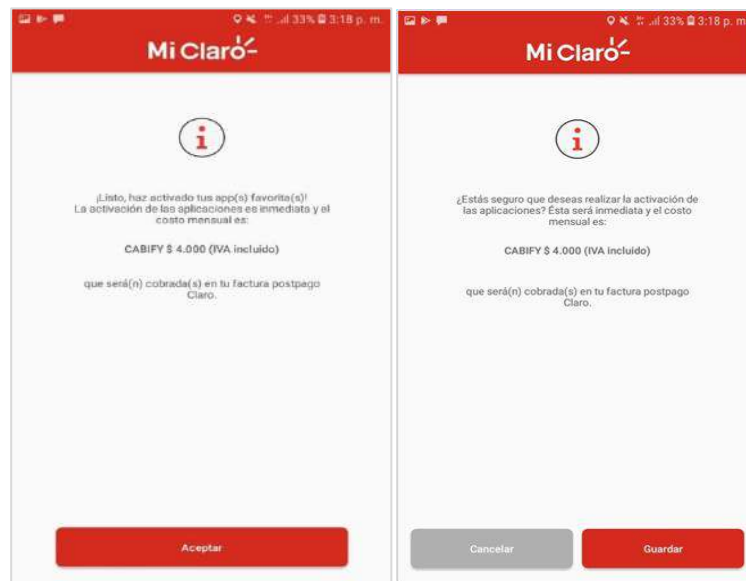

e. Elige la aplicación que desea comprar oprimiendo en el botón.

f. Dar clic en confirmar.

- g. El usuario recibirá el mensaje de proceso exitoso.

## 2. Desactivación:

- a. El usuario Ingresa a la **APP Mi claro** y selecciona la opción **“Detalle de tu plan”**.

- b. En la parte inferior ingresa a la opción **“Aplicaciones elegibles”**.

- c. Selecciona la opción **“Comprar aplicaciones”**.

- d. Seleccionar la aplicación que se quiere desactivar.

e. Confirmar la desactivación.

f. Le aparece un Mensaje de desactivación.

g. La aplicación estará activa **hasta su próxima fecha de corte.**

- h. El usuario podrá desistir de la desactivación **antes de la fecha de corte, oprimiendo nuevamente el botón para activar.**

- i. Una vez oprimido el botón, saldrá mensaje de confirmación.

- j. Una vez se desista de la desactivación, se verá nuevamente la aplicación en la sección de las aplicaciones adicionales, como activa.