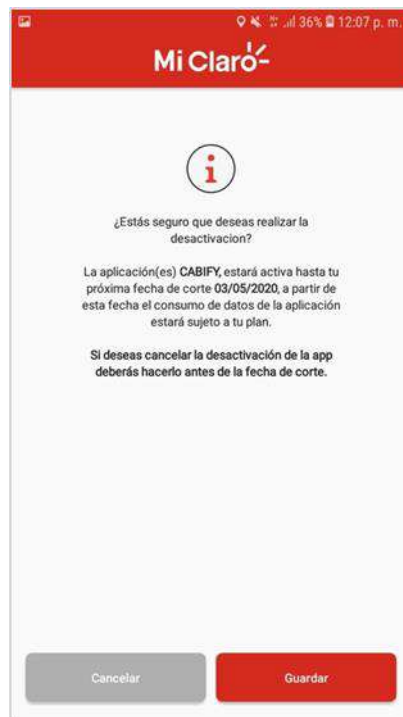

f. Le aparece un Mensaje de desactivación.

g. La aplicación estará activa **hasta su próxima fecha de corte.**