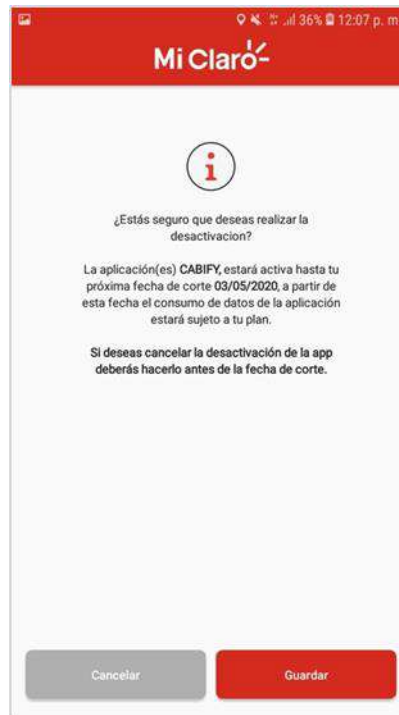

- b. En la parte inferior ingresa a la opción **“Aplicaciones elegibles”**.

d. Luego selecciona la opción **“Comprar aplicaciones”**

e. Elige la aplicación que desea comprar oprimiendo en el botón.

f. Dar clic en confirmar.

- g. El usuario recibirá el mensaje de proceso exitoso.

2. Desactivación:

- a. El usuario Ingresa a la **APP Mi claro** y selecciona la opción **“Detalle de tu plan”**.

- b. En la parte inferior ingresa a la opción **“Aplicaciones elegibles”**.

- c. Selecciona la opción **“Comprar aplicaciones”**.

d. Seleccionar la aplicación que se quiere desactivar.

e. Confirmar la desactivación.

f. Le aparece un Mensaje de desactivación.

g. La aplicación estará activa **hasta su próxima fecha de corte.**