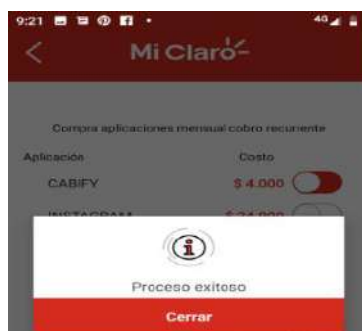

## Anexo 1:

- Paso a Paso activación y desactivación de aplicaciones por medio de la APP Mi Claro.
- Listado de planes que no aplican para compra de apps.

### 1. Activación:

- a. El usuario ingresa a la APP **Mi claro** y selecciona la opción **“Detalle de tu plan”**.

- b. En la parte inferior ingresa a la opción **“Aplicaciones elegibles”**.

- d. Luego selecciona la opción **“Comprar aplicaciones”**

- e. Elige la aplicación que desea comprar oprimiendo en el botón.

- f. Dar clic en confirmar.

- g. El usuario recibirá el mensaje de proceso exitoso.

## 2. Desactivación:

- a. El usuario Ingresa a la **APP Mi claro** y selecciona la opción **“Detalle de tu plan”**.

b. En la parte inferior ingresa a la opción **“Aplicaciones elegibles”**.

c. Selecciona la opción **“Comprar aplicaciones”**.