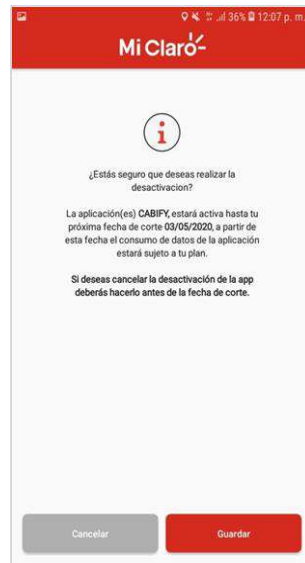

### 1. Activación:

- a. El usuario ingresa a la APP **Mi claro** y selecciona la opción **“Detalle de tu plan”**.

- b. En la parte inferior ingresa a la opción **“Aplicaciones elegibles”**.

- d. Luego selecciona la opción **“Comprar aplicaciones”**

- e. Elige la aplicación que desea comprar oprimiendo en el botón.

- f. Dar clic en confirmar.

- g. El usuario recibirá el mensaje de proceso exitoso.

## 2. Desactivación:

- a. El usuario Ingresa a la **APP Mi claro** y selecciona la opción **“Detalle de tu plan”**.

b. En la parte inferior ingresa a la opción **“Aplicaciones elegibles”**.

c. Selecciona la opción **“Comprar aplicaciones”**.

d. Seleccionar la aplicación que se quiere desactivar.

e. Confirmar la desactivación.

f. Le aparece un Mensaje de desactivación.

- g. La aplicación estará activa **hasta su próxima fecha de corte.**

- h. El usuario podrá desistir de la desactivación **antes de la fecha de corte, oprimiendo nuevamente el botón para activar.**