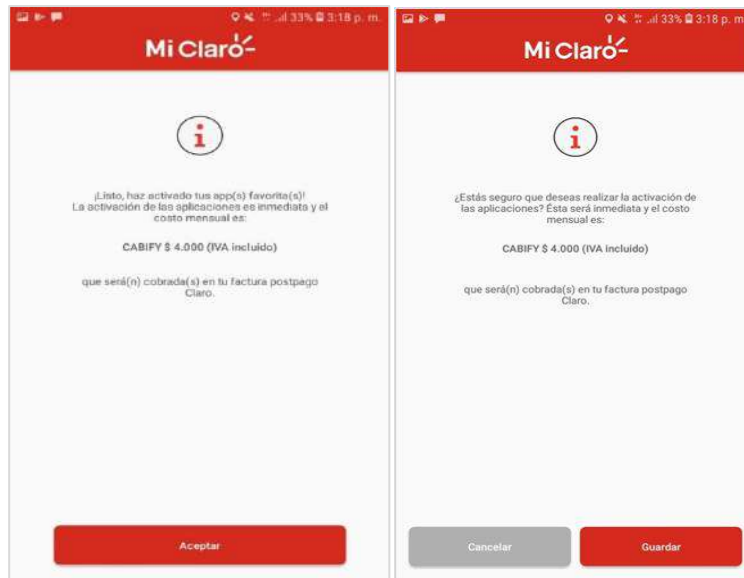

## 2. Desactivación:

- a. El usuario Ingresa a la **APP Mi claro** y selecciona la opción **“Detalle de tu plan”**.

b. En la parte inferior ingresa a la opción **“Aplicaciones elegibles”**.

c. Selecciona la opción **“Comprar aplicaciones”**.

d. Seleccionar la aplicación que se quiere desactivar.

e. Confirmar la desactivación.

f. Le aparece un Mensaje de desactivación.

- g. La aplicación estará activa **hasta su próxima fecha de corte.**

- h. El usuario podrá desistir de la desactivación **antes de la fecha de corte, oprimiendo nuevamente el botón para activar.**

- i. Una vez oprimido el botón, saldrá mensaje de confirmación.

- j. Una vez se desista de la desactivación, se verá nuevamente la aplicación en la sección de las aplicaciones adicionales, como activa.