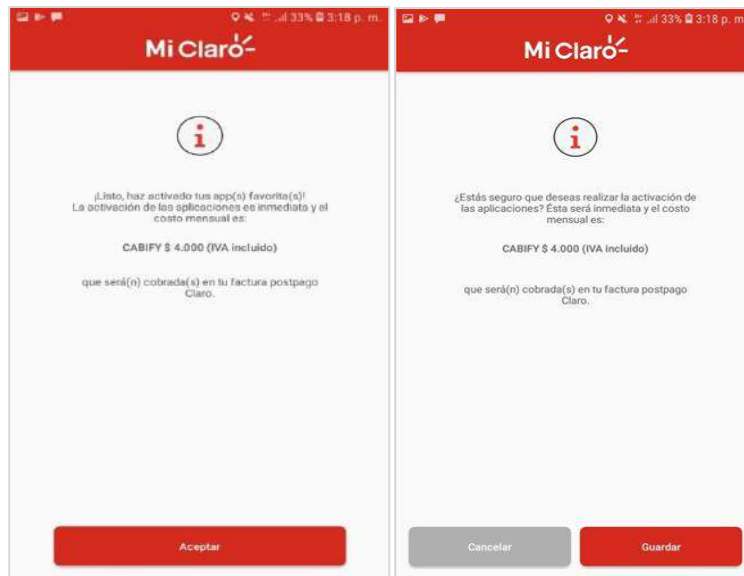

i. Una vez oprimido el botón, saldrá mensaje de confirmación.