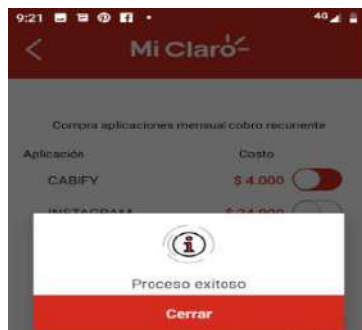

## Anexo 1:

- Paso a Paso activación y desactivación de aplicaciones por medio de la APP Mi Claro.
- Listado de planes que no aplican para compra de apps.

### 1. Activación:

- a. El usuario ingresa a la APP **Mi claro** y selecciona la opción **“Detalle de tu plan”**.

- b. En la parte inferior ingresa a la opción **“Aplicaciones elegibles”**.

- d. Luego selecciona la opción **“Comprar aplicaciones”**

- e. Elige la aplicación que desea comprar oprimiendo en el botón.

- f. Dar clic en confirmar.

- g. El usuario recibirá el mensaje de proceso exitoso.

## 2. Desactivación:

- a. El usuario Ingresa a la **APP Mi claro** y selecciona la opción **“Detalle de tu plan”**.

b. En la parte inferior ingresa a la opción **“Aplicaciones elegibles”**.

c. Selecciona la opción **“Comprar aplicaciones”**.